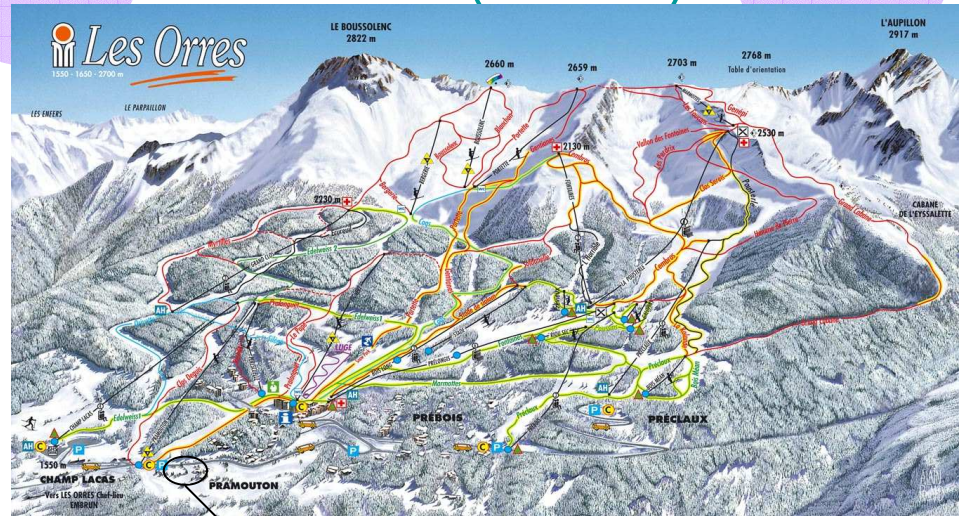

L'hébergement : centre UCPA

Le centre UCPA est situé à 100 mètres des pistes et à 200 mètres des premières remontées mécaniques.

Hébergement en chambres collectives ; la répartition se fera en fonction des possibilités et des souhaits des participants.

Cars Julien 04 92 43 03 56

En voiture

Paris / Grenoble / Gap

Marseille / Gap

Puis direction Briançon RN94. A

l'entrée d'Embrun direction Les Orres

La station des Orres

La station des Orres (département des hautes Alpes), route de Briançon qui domine la vallée de la Durance et le grand lac de Serre-Ponçon. Elle est nichée au cœur d'une forêt de mélèzes et comporte plusieurs hameaux.

- Altitude 1500/2720 mètres
- 8 Télésièges
- 23 remontées mécaniques
- 15 téléskis
- 88 km de piste
- 29 km de pistes de ski de fond (boucle 5 et 24 km)

Centre UCPA

Organisation du rassemblement

Les principes